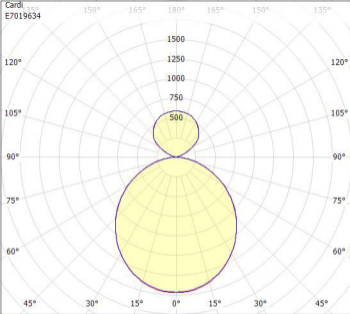

Card
E7019634

cd

— C0/C180
— C90/C270