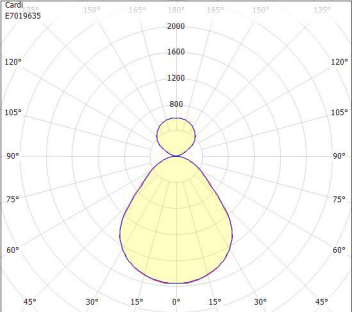

Card  
E7019635

cd

- C0/C180
- C90/C270