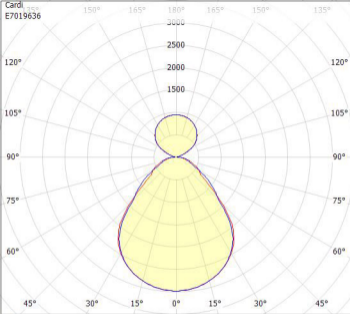

Card
E7019636

cd

— C0/C180
— C90/C270