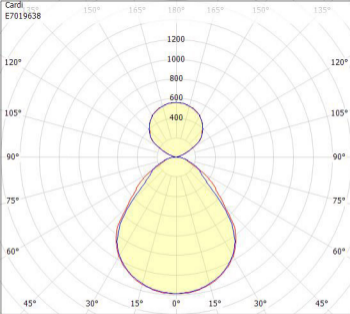

Card  
E7019638

cd

— C0/C180  
— C90/C270