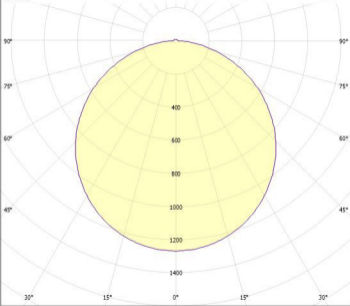

E9021164

cd

— C0/C180

— C90/C270