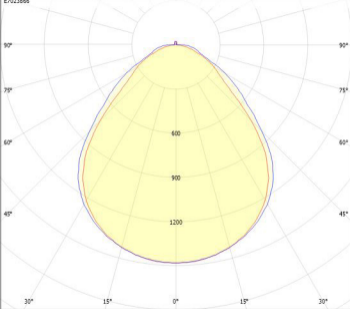

E7021866

cd

— C0/C180

— C90/C270