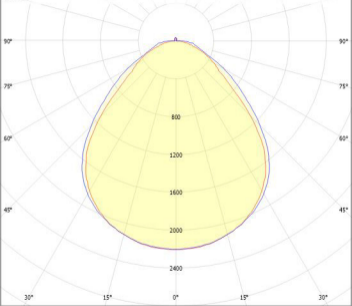

E7021868

cd

— C0/C180

— C90/C270