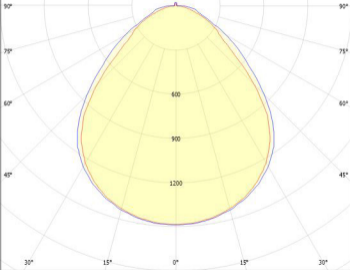

E9023871

cd

- C0/C180
- C90/C270