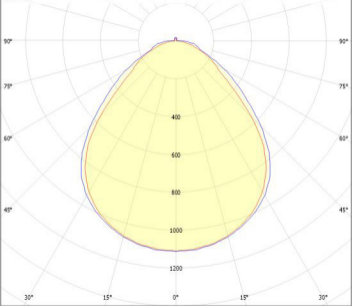

E7021895

cd

— C0/C180

— C90/C270