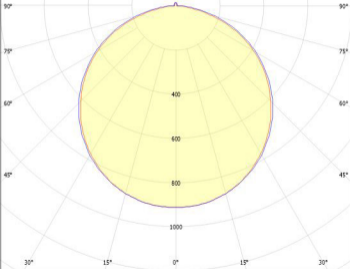

E7023904

cd

C0/C180

C90/C270