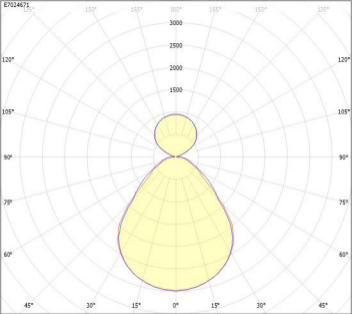

E7034671

cd

— C0/C180

— C90/C270