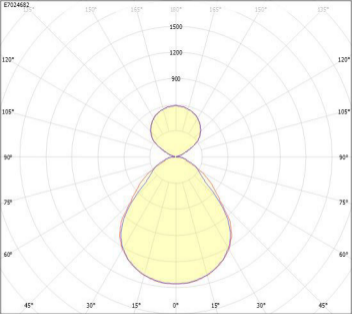

E7034682

cd

— C0/C180

— C90/C270