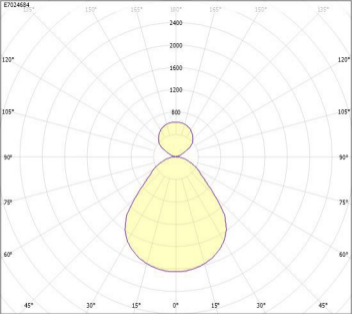

E7024684

cd

— C0/C180

— C90/C270