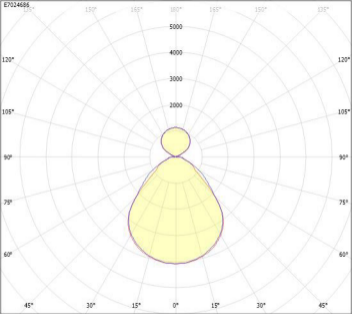

E7034684

cd

— C0/C180

— C90/C270