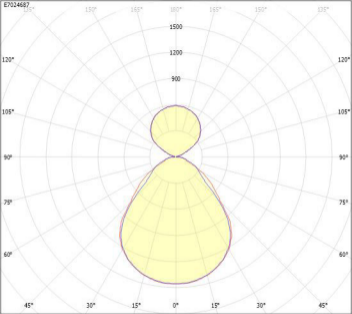

E7034687

cd

— C0/C180

— C90/C270