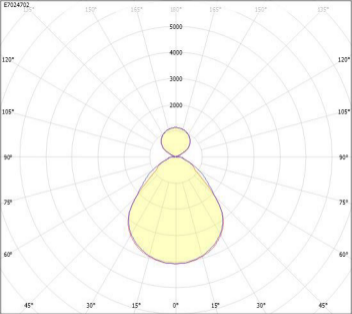

EP034702

cd

— C0/C180

— C90/C270