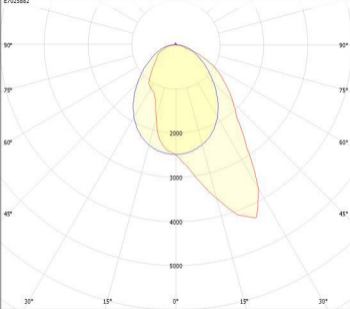

E7025882

cd

— C0/C180

— C90/C270