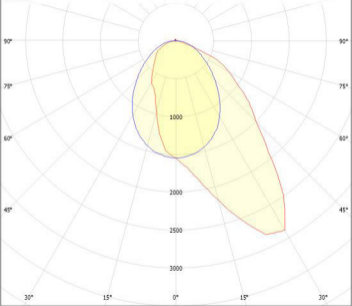

E7025883

cd

— C0/C180

— C90/C270