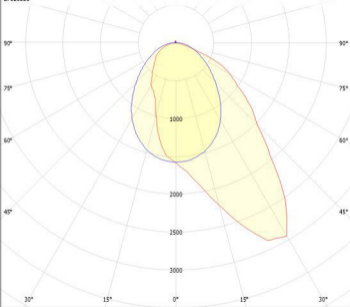

E7025886

cd

— C0/C180

— C90/C270