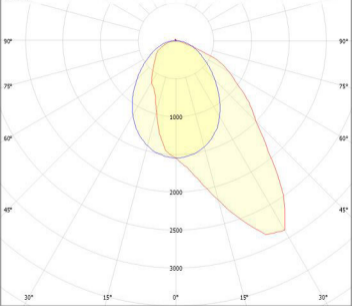

E7025889

cd

- C0/C180
- C90/C270