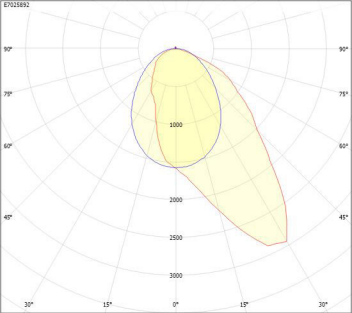

EP025892

cd

— C0/C180

— C90/C270