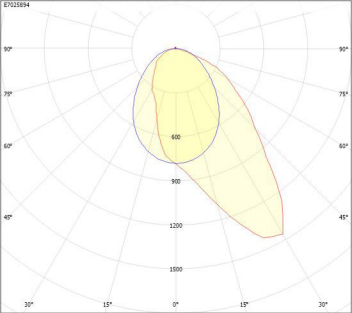

E7025894

cd

— C0/C180

— C90/C270