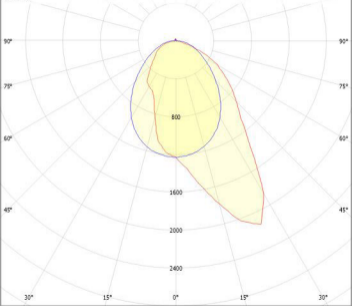

E7025895

cd

— C0/C180

— C90/C270