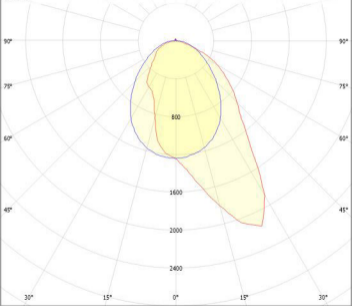

E7025898

cd

— C0/C180

— C90/C270