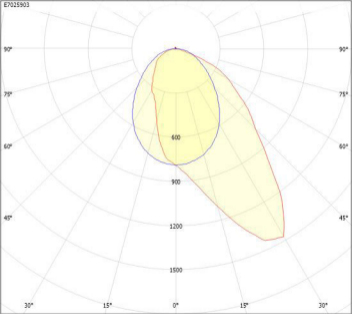

E7025903

cd

— C0/C180

— C90/C270