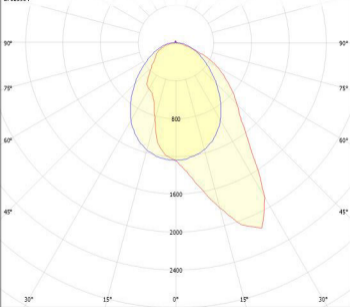

EP025904

cd

— C0/C180

— C90/C270