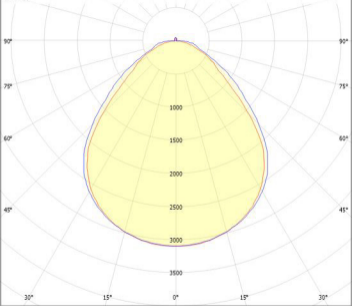

E7025909

cd

— C0/C180

— C90/C270