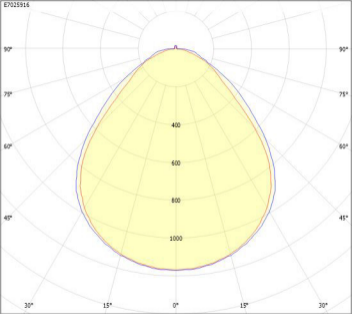

E7025914

cd

— C0/C180

— C90/C270