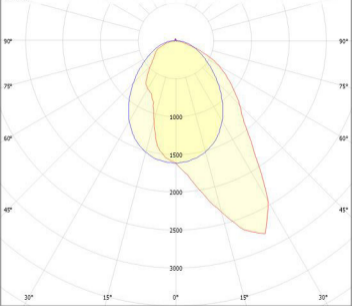

EP026032

cd

— C0/C180

— C90/C270