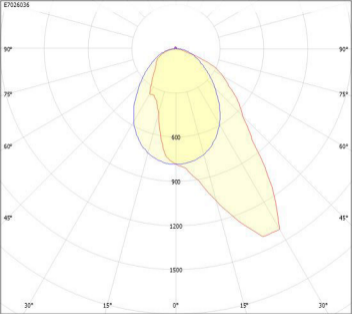

E7026036

cd

— C0/C180

— C90/C270