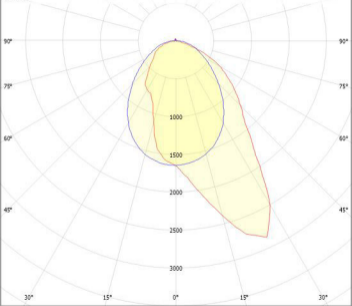

EP026038

cd

— C0/C180

— C90/C270