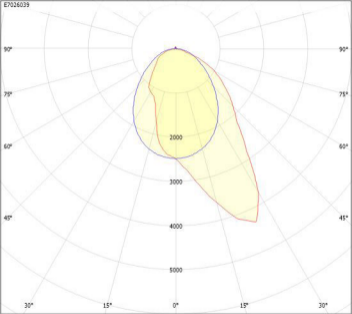

E7026039

cd

— C0/C180

— C90/C270