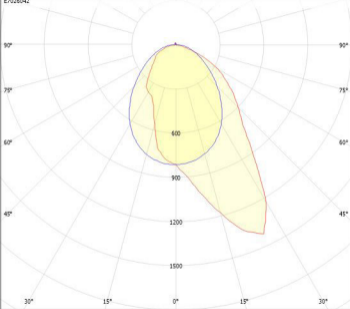

EP026042

cd

C0/C180

C90/C270