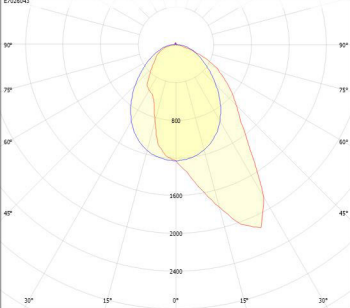

EP026043

cd

— C0/C180

— C90/C270