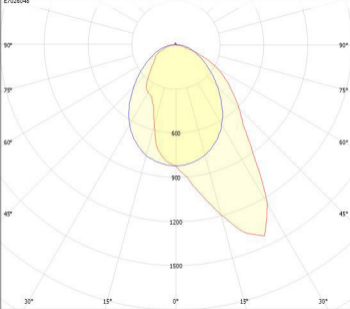

EP026048

cd

— C0/C180

— C90/C270