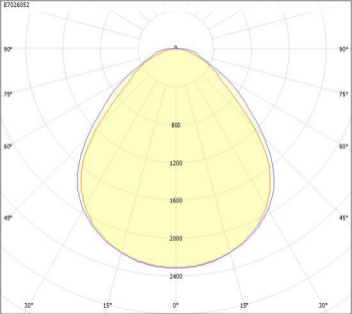

EP016052

cd

— C0/C180

— C90/C270