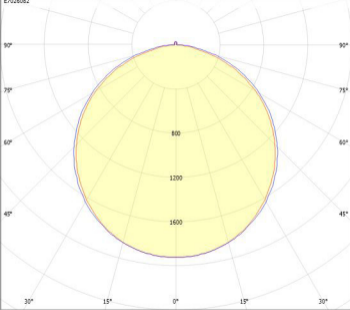

EP016082

cd

C0/C180

C90/C270