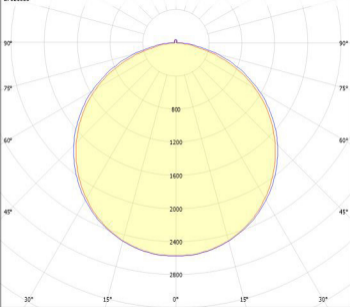

EP026083

cd

C0/C180

C90/C270