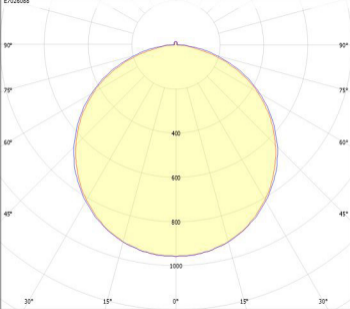

E7026/088

cd

— C0/C180

— C90/C270