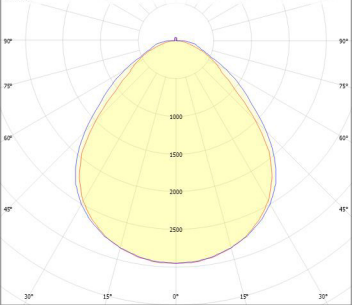

EP027382

cd

— C0/C180

— C90/C270