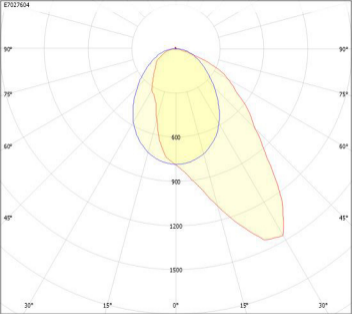

EP027604

cd

— C0/C180

— C90/C270