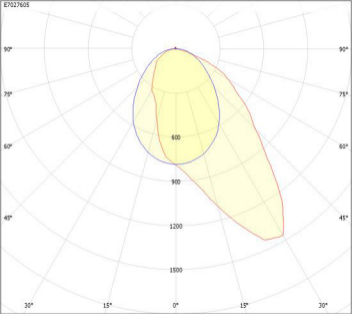

EP027605

cd

C0/C180

C90/C270