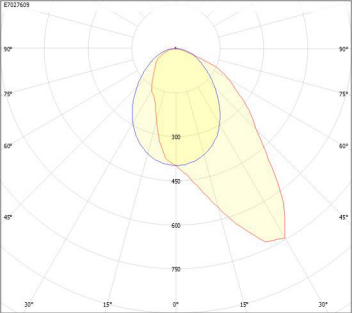

E0027609

cd

— C0/C180

— C90/C270