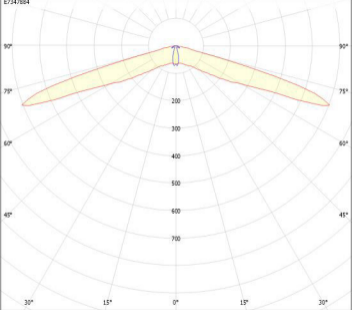

EP347884

cd

— C0/C180

— C90/C270