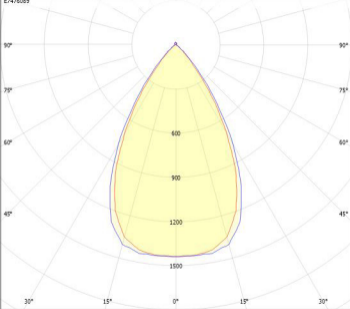

E7476/089

cd

— C0/C180

— C90/C270