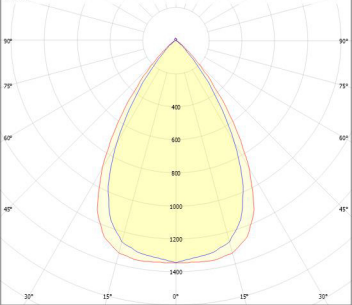

E7476/091

cd

— C0/C180

— C90/C270