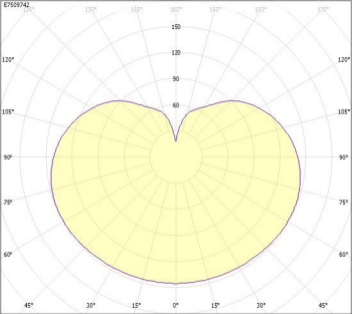

EP509042

cd

— C0/C180

— C90/C270