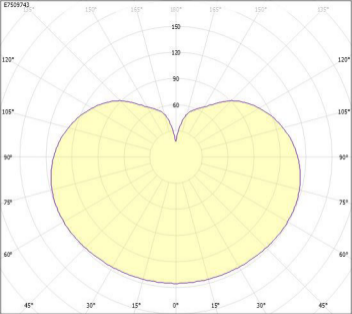

EP509043

cd

— C0/C180

— C90/C270