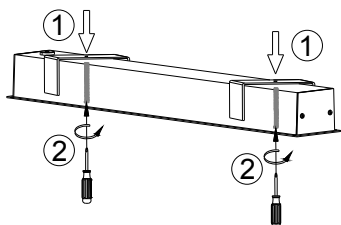

Håltagningsmått

Infälld installation 2

Drivdonet i denna armatur får endast bytas av tillverkaren eller av tillverkaren utsedd kvalificerad personal.

* Armaturen innehåller löstagbar LED-modul som har energiklass E.