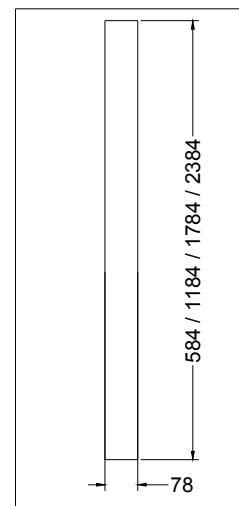

Infälld installation 2