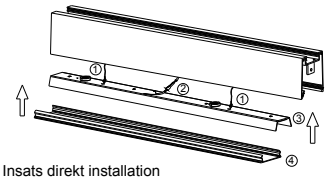

Belysning från Elektroskandia

FLOW SYSTEM

EN60598/CEM2001/108/CE

230V 50Hz
IK08 IP20
-20°C/+50°C
Energiklass E

Tryck in styrpinnarna (4 st) halvvägs in i profilen

OBS! Vid användande av indirekt ljusinsats så ska mA-inställningen på drivern ändras enligt etikett i armaturen och enligt detta schema.

Armatur	lout	1	2	3	4
575mm	Direkt/Indirekt HO 400mA	●	○	●	
	Direkt/Indirekt LO 200mA	○	○	●	
1175mm	Direkt/Indirekt HO 800mA	○	●	○	○
	Direkt/Indirekt LO 400mA	○	●	○	●
1775mm	Direkt/Indirekt HO 1200mA	○	●	●	○
	Direkt/Indirekt LO 600mA	●	●	○	●
2375mm	Direkt/Indirekt HO 1600mA	○	●	○	●
	Direkt/Indirekt LO 800mA	○	●	○	●

DIP Switch

DIP Switch

Justera

Drivdonet i denna armatur får endast bytas av tillverkaren eller av tillverkaren utsedd kvalificerad personal.

* Armaturen innehåller löstagbar LED-modul som har energiklass E.
Ljuskällan i denna armatur får endast bytas av tillverkaren eller av tillverkaren utsedd kvalificerad personal.