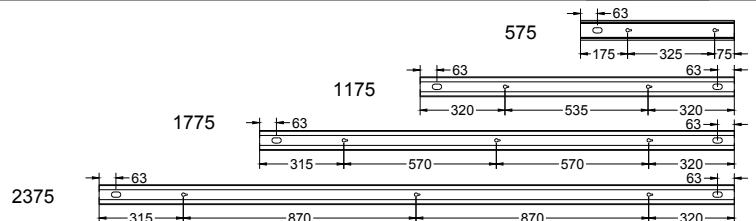

Belysning från Elektroskandia

FLOW SYSTEM

EN60598/CEM2001/108/CE

230V 50Hz
IK08 IP20
-20°C/+50°C
Energiklass E

Tryck in styrpinnarna (4 st) halvvägs in i profilen

OBS! Vid användande av indirekt ljusinsats så ska mA-inställningen på drivern ändras enligt etikett i armaturen och enligt detta schema.

Armatur	lout	1	2	3	4
575mm	Direkt/Indirekt HO 400mA	●	○	●	
	Direkt/Indirekt LO 200mA	○	○	●	
1175mm	Direkt/Indirekt HO 800mA	○	●	○	○
	Direkt/Indirekt LO 400mA	○	●	○	●
1775mm	Direkt/Indirekt HO 1200mA	○	●	●	○
	Direkt/Indirekt LO 600mA	●	●	○	●
2375mm	Direkt/Indirekt HO 1600mA	○	●	○	●
	Direkt/Indirekt LO 800mA	○	●	○	●

DIP Switch

DIP Switch

Justera

Tak installation

Drivdonet i denna armatur får endast bytas av tillverkaren eller av tillverkaren utsedd kvalificerad personal.

* Armaturen innehåller löstagbar LED-modul som har energiklass E.
Ljuskällan i denna armatur får endast bytas av tillverkaren eller av tillverkaren utsedd kvalificerad personal.