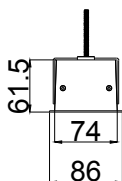

Drivdonet i denna armatur får endast bytas av tillverkaren eller av tillverkaren utsedd kvalificerad personal.