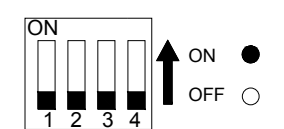

DIP Switch

Pendelkit installation

Justera