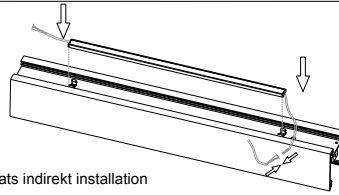

Belysning från Elektroskandia

FLOW SYSTEM

EN60598/CEM2001/108/CE

230V 50Hz
IK08 IP20
-20°C/+50°C
Energiklass E

Tryck in styrpinnarna (4 st) halvvägs in i profilen

OBS! Vid användande av indirekt ljusinsats så ska mA-inställningen på drivern ändras enligt etikett i armaturen och enligt detta schema.

Armatur	lout	1	2	3	4
575mm	Direkt/Indirekt HO 400mA	●	○	●	
	Direkt/Indirekt LO 200mA	○	○	●	
1175mm	Direkt/Indirekt HO 800mA	○	●	○	○
	Direkt/Indirekt LO 400mA	○	●	○	●
1775mm	Direkt/Indirekt HO 1200mA	○	●	●	○
	Direkt/Indirekt LO 600mA	●	●	○	●
2375mm	Direkt/Indirekt HO 1600mA	○	●	○	●
	Direkt/Indirekt LO 800mA	○	●	○	●

DIP Switch

DIP Switch

Justera

Drivdonet i denna armatur får endast bytas av tillverkaren eller av tillverkaren utsedd kvalificerad personal.

* Armaturen innehåller löstagbar LED-modul som har energiklass E.
Ljuskällan i denna armatur får endast bytas av tillverkaren eller av tillverkaren utsedd kvalificerad personal.