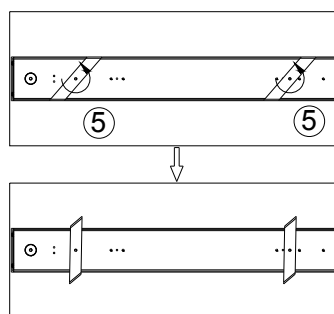

Tryck in styrpinnarna (4 st) halvvägs in i profilen

OBS! Vid användande av indirekt ljusinsats så ska mA-inställningen på drivern ändras enligt etikett i armaturen och enligt detta schema.

Armatur	lout	1	2	3	4
575mm	Direkt/Indirekt HO 400mA	●	○	●	
	Direkt/Indirekt LO 200mA	○	○	●	
1175mm	Direkt/Indirekt HO 800mA	○	●	○	○
	Direkt/Indirekt LO 400mA	○	●	○	●
1775mm	Direkt/Indirekt HO 1200mA	○	●	●	○
	Direkt/Indirekt LO 600mA	●	●	○	●
2375mm	Direkt/Indirekt HO 1600mA	○	●	○	●
	Direkt/Indirekt LO 800mA	○	●	○	●

Belysning från Elektroskandia

FLOW SYSTEM INFÄLLD

EN60598/CEM2001/108/CE

230V 50Hz
IK08 IP20
-20°C/+50°C
Energiklass E

Gavel installation

Insats direkt installation

Profilkoppling

Infälld installation 1

Håltagningsmått

Infälld installation 2

Drivdonet i denna armatur får endast bytas av tillverkaren eller av tillverkaren utsedd kvalificerad personal.

* Armaturen innehåller löstagbar LED-modul som har energiklass E.