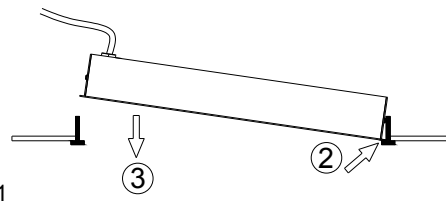

Håltagningsmått