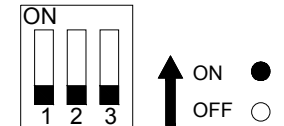

OBS! Vid användande av indirekt ljusinsats så ska mA-inställningen på drivern ändras enligt etikett i armaturen och enligt detta schema.

Armatur	lout	1	2	3	4
575mm	Direkt/Indirekt HO 400mA	●	○	●	
	Direkt/Indirekt LO 200mA	○	○	●	
1175mm	Direkt/Indirekt HO 800mA	○	●	○	○
	Direkt/Indirekt LO 400mA	○	●	○	●
1775mm	Direkt/Indirekt HO 1200mA	○	●	●	○
	Direkt/Indirekt LO 600mA	●	●	○	●
2375mm	Direkt/Indirekt HO 1600mA	○	●	○	●
	Direkt/Indirekt LO 800mA	○	●	○	●

DIP Switch