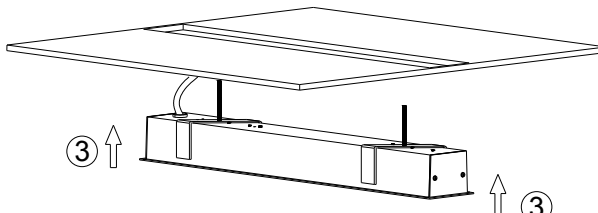

Håltagningsmått

Infälld installation 2

Drivdonet i denna armatur får endast bytas av tillverkaren eller av tillverkaren utsedd kvalificerad personal.

* Armaturen innehåller löstagbar LED-modul som har energiklass E.