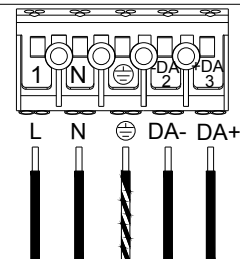

Tryck in styrpinnarna (4 st) halvvägs in i profilen

OBS! Vid användande av indirekt ljusinsats så ska mA-inställningen på drivern ändras enligt etikett i armaturen och enligt detta schema.

Armatur	lout	1	2	3	4
575mm	Direkt/Indirekt HO 400mA	●	○	●	
	Direkt/Indirekt LO 200mA	○	○	●	
1175mm	Direkt/Indirekt HO 800mA	○	●	○	○
	Direkt/Indirekt LO 400mA	○	●	○	●
1775mm	Direkt/Indirekt HO 1200mA	○	●	●	○
	Direkt/Indirekt LO 600mA	●	●	○	●
2375mm	Direkt/Indirekt HO 1600mA	○	●	○	●
	Direkt/Indirekt LO 800mA	○	●	○	●

Belysning från Elektroskandia

FLOW SYSTEM INFÄLLD

EN60598/CEM2001/108/CE

230V 50Hz
IK08 IP20
-20°C/+50°C
Energiklass E

Gavel installation

Insats direkt installation

Profilkoppling

Infälld installation 1

Håltagningsmått

Infälld installation 2

Drivdonet i denna armatur får endast bytas av tillverkaren eller av tillverkaren utsedd kvalificerad personal.

* Armaturen innehåller löstagbar LED-modul som har energiklass E.