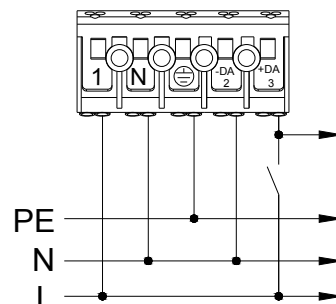

Belysning från Elektroskandia

FLOW SYSTEM INFÄLLD

EN60598/CEM2001/108/CE

230V 50Hz
IK08 IP20
-20°C/+50°C
Energiklass E

Gavel installation

Insats direkt installation

Profilkoppling

Infälld installation 1

Håltagningsmått

Infälld installation 2

Drivdonet i denna armatur får endast bytas av tillverkaren eller av tillverkaren utsedd kvalificerad personal.

* Armaturen innehåller löstagbar LED-modul som har energiklass E.