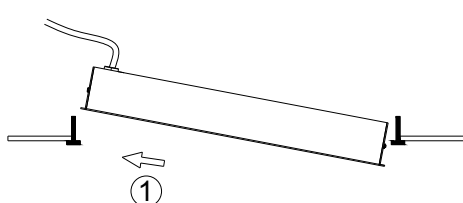

Tryck in styrpinnarna (4 st) halvvägs in i profilen

OBS! Vid användande av indirekt ljusinsats så ska mA-inställningen på drivern ändras enligt etikett i armaturen och enligt detta schema.

Armatur	lout	1	2	3	4
575mm	Direkt/Indirekt HO 400mA	●	○	●	
	Direkt/Indirekt LO 200mA	○	○	●	
1175mm	Direkt/Indirekt HO 800mA	○	●	○	○
	Direkt/Indirekt LO 400mA	○	●	○	●
1775mm	Direkt/Indirekt HO 1200mA	○	●	●	○
	Direkt/Indirekt LO 600mA	●	●	○	●
2375mm	Direkt/Indirekt HO 1600mA	○	●	○	●
	Direkt/Indirekt LO 800mA	○	●	○	●

Belysning från Elektroskandia

FLOW SYSTEM INFÄLLD

EN60598/CEM2001/108/CE

230V 50Hz
IK08 IP20
-20°C/+50°C
Energiklass E

Gavel installation

Insats direkt installation

Profilkoppling

Infälld installation 1