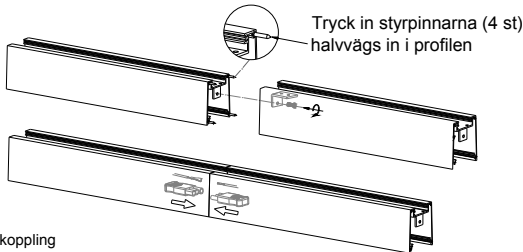

Gavel installation

Insats indirekt installation

Profilkoppling

Tryck in styrpinnarna (4 st) halvvägs in i profilen