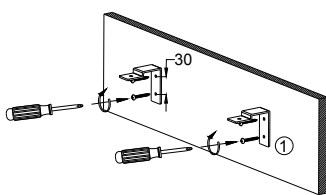

Tryck in styrpinnarna (4 st) halvvägs in i profilen

OBS! Vid användande av indirekt ljusinsats så ska mA-inställningen på drivern ändras enligt etikett i armaturen och enligt detta schema.

Armatur	lout	1	2	3	4
575mm	Direkt/Indirekt HO 400mA	●	○	●	
	Direkt/Indirekt LO 200mA	○	○	●	
1175mm	Direkt/Indirekt HO 800mA	○	●	○	○
	Direkt/Indirekt LO 400mA	○	●	○	●
1775mm	Direkt/Indirekt HO 1200mA	○	●	●	○
	Direkt/Indirekt LO 600mA	●	●	○	●
2375mm	Direkt/Indirekt HO 1600mA	○	●	○	●
	Direkt/Indirekt LO 800mA	○	●	○	●

DIP Switch

DIP Switch

Pendelkit installation

Justera

Tak installation

Vägg installation

Drivdonet i denna armatur får endast bytas av tillverkaren eller av tillverkaren utsedd kvalificerad personal.

* Armaturen innehåller löstagbar LED-modul som har energiklass E.
Ljuskällan i denna armatur får endast bytas av tillverkaren eller av tillverkaren utsedd kvalificerad personal.