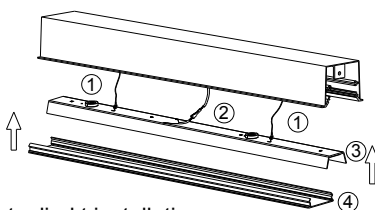

Insats direkt installation