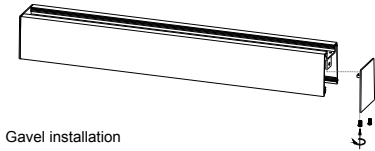

FLOW SYSTEM

EN60598/CEM2001/108/CE

230V 50Hz
IK08 IP20
-20°C/+50°C
Energiklass E