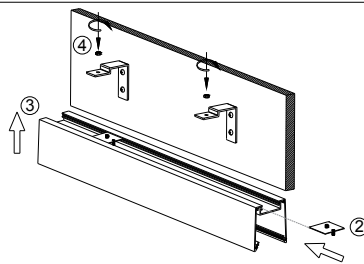

Tryck in styrpinnarna (4 st) halvvägs in i profilen

OBS! Vid användande av indirekt ljusinsats så ska mA-inställningen på drivern ändras enligt etikett i armaturen och enligt detta schema.

Armatur	lout	1	2	3	4
575mm	Direkt/Indirekt HO 400mA	●	○	●	
	Direkt/Indirekt LO 200mA	○	○	●	
1175mm	Direkt/Indirekt HO 800mA	○	●	○	○
	Direkt/Indirekt LO 400mA	○	●	○	●
1775mm	Direkt/Indirekt HO 1200mA	○	●	●	○
	Direkt/Indirekt LO 600mA	●	●	○	●
2375mm	Direkt/Indirekt HO 1600mA	○	●	○	●
	Direkt/Indirekt LO 800mA	○	●	○	●

DIP Switch

DIP Switch

Pendelkit installation

Justera

Tak installation

Vägg installation

Drivdonet i denna armatur får endast bytas av tillverkaren eller av tillverkaren utsedd kvalificerad personal.

* Armaturen innehåller löstagbar LED-modul som har energiklass E.
Ljuskällan i denna armatur får endast bytas av tillverkaren eller av tillverkaren utsedd kvalificerad personal.