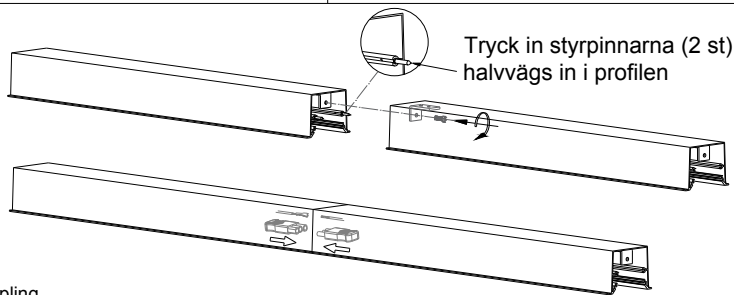

Belysning från Elektroskandia

FLOW SYSTEM INFÄLLD

EN60598/CEM2001/108/CE

230V 50Hz
IK08 IP20
-20°C/+50°C
Energiklass E

Gavel installation

Insats direkt installation

Profilkoppling

Infälld installation 1