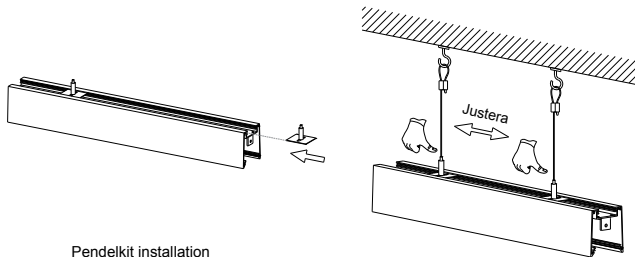

Tryck in styrpinnarna (4 st) halvvägs in i profilen

OBS! Vid användande av indirekt ljusinsats så ska mA-inställningen på drivern ändras enligt etikett i armaturen och enligt detta schema.

Armatur	lout	1	2	3	4
575mm	Direkt/Indirekt HO 400mA	●	○	●	
	Direkt/Indirekt LO 200mA	○	○	●	
1175mm	Direkt/Indirekt HO 800mA	○	●	○	○
	Direkt/Indirekt LO 400mA	○	●	○	●
1775mm	Direkt/Indirekt HO 1200mA	○	●	●	○
	Direkt/Indirekt LO 600mA	●	●	○	●
2375mm	Direkt/Indirekt HO 1600mA	○	●	○	●
	Direkt/Indirekt LO 800mA	○	●	○	●

DIP Switch

DIP Switch

Pendelkit installation

Justera

Tak installation

Vägg installation

Drivdonet i denna armatur får endast bytas av tillverkaren eller av tillverkaren utsedd kvalificerad personal.

* Armaturen innehåller löstagbar LED-modul som har energiklass E.
Ljuskällan i denna armatur får endast bytas av tillverkaren eller av tillverkaren utsedd kvalificerad personal.