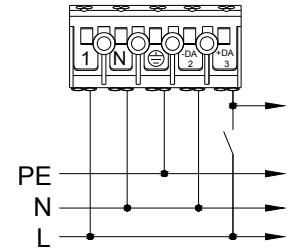

Tryck in styrpinnarna (4 st) halvvägs in i profilen

OBS! Vid användande av indirekt ljusinsats så ska mA-inställningen på drivern ändras enligt etikett i armaturen och enligt detta schema.

Armatur	lout	1	2	3	4
575mm	Direkt/Indirekt HO 400mA	●	○	●	
	Direkt/Indirekt LO 200mA	○	○	●	
1175mm	Direkt/Indirekt HO 800mA	○	●	○	○
	Direkt/Indirekt LO 400mA	○	●	○	●
1775mm	Direkt/Indirekt HO 1200mA	○	●	●	○
	Direkt/Indirekt LO 600mA	●	●	○	●
2375mm	Direkt/Indirekt HO 1600mA	○	●	○	●
	Direkt/Indirekt LO 800mA	○	●	○	●