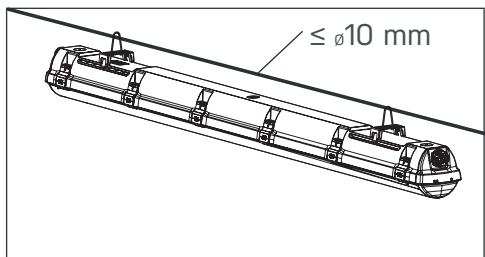

Snabbanslutning