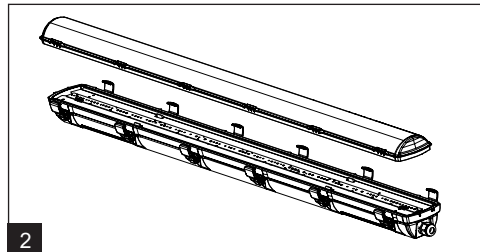

Custa65

IP65

CUSTA65	A[mm]	D[mm]	CUSTA65	A[mm]	D[mm]	CUSTA65	A[mm]	D[mm]
X	615	110-370	XL	1175	700-960	XXL	1455	970-1230
X 3P	621	110-370	XL 3P	1181	700-960	XXL 3P	1461	970-1230
			XL 5P	1187	700-960	XXL 5P	1467	970-1230