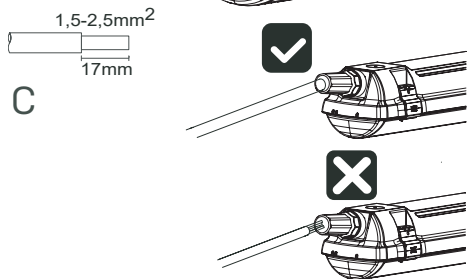

Snabbanslutning