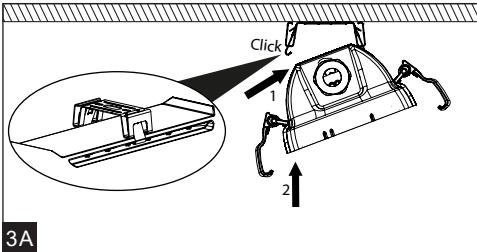

Custa65

IP65

CUSTA65	A[mm]	D[mm]	CUSTA65	A[mm]	D[mm]	CUSTA65	A[mm]	D[mm]
X	615	110-370	XL	1175	700-960	XXL	1455	970-1230
X 3P	621	110-370	XL 3P	1181	700-960	XXL 3P	1461	970-1230
			XL 5P	1187	700-960	XXL 5P	1467	970-1230

Typ	Effekt	B10A	B16A	C10A	C16A
X	14W	43	69	67	107
XL	26W	16	25	27	43
XXL	33W	16	25	27	43

LED insats och drivdon i denna armatur skall endast ersättas av tillverkaren, dess serviceagent eller liknande kvalificerad person!