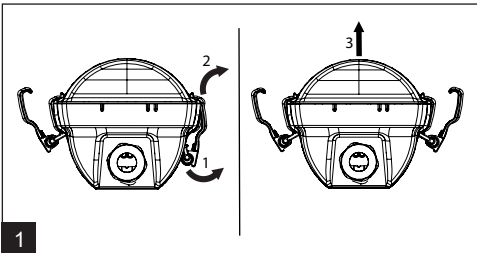

Custa65

IP65

CUSTA65	A[mm]	D[mm]	CUSTA65	A[mm]	D[mm]	CUSTA65	A[mm]	D[mm]
X	615	110-370	XL	1175	700-960	XXL	1455	970-1230
X 3P	621	110-370	XL 3P	1181	700-960	XXL 3P	1461	970-1230
			XL 5P	1187	700-960	XXL 5P	1467	970-1230

Typ	Effekt	B10A	B16A	C10A	C16A
X	14W	43	69	67	107
XL	26W	16	25	27	43
XXL	33W	16	25	27	43

LED insats och drivdon i denna armatur skall endast ersättas av tillverkaren, dess serviceagent eller liknande kvalificerad person!