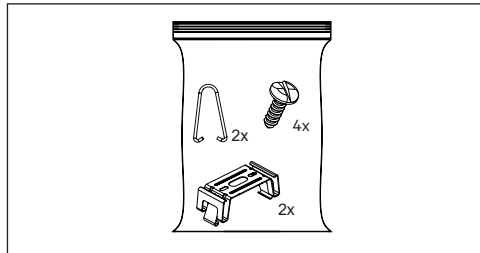

Custa65

IP65

CUSTA65	A[mm]	D[mm]	CUSTA65	A[mm]	D[mm]	CUSTA65	A[mm]	D[mm]
X	615	110-370	XL	1175	700-960	XXL	1455	970-1230
X 3P	621	110-370	XL 3P	1181	700-960	XXL 3P	1461	970-1230
			XL 5P	1187	700-960	XXL 5P	1467	970-1230

Typ	Effekt	B10A	B16A	C10A	C16A
X	14W	43	69	67	107
XL	26W	16	25	27	43
XXL	33W	16	25	27	43

LED insats och drivdon i denna armatur skall endast ersättas av tillverkaren, dess serviceagent eller liknande kvalificerad person!