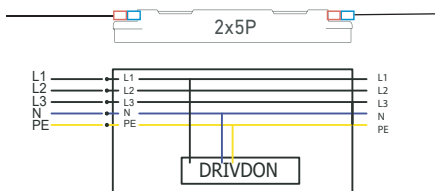

Custa65

IP65

CUSTA65	A[mm]	D[mm]	CUSTA65	A[mm]	D[mm]	CUSTA65	A[mm]	D[mm]
X	615	110-370	XL	1175	700-960	XXL	1455	970-1230
X 3P	621	110-370	XL 3P	1181	700-960	XXL 3P	1461	970-1230
			XL 5P	1187	700-960	XXL 5P	1467	970-1230

Custa65

IP65

220-240V
50/60Hz

Snabbanslutning

Snabbanslutning 3P

Snabbanslutning 5P DALI

Snabbanslutning 5P ÖK

Snabbanslutning 5P DALI ÖK

Typ	Effekt	B10A	B16A	C10A	C16A
X	14W	43	69	67	107
XL	26W	16	25	27	43
XXL	33W	16	25	27	43

LED insats och drivdon i denna armatur skall endast ersättas av tillverkaren, dess serviceagent eller liknande kvalificerad person!