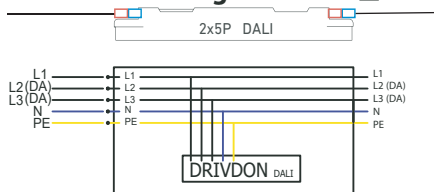

Custa65

IP65

CUSTA65	A[mm]	D[mm]	CUSTA65	A[mm]	D[mm]	CUSTA65	A[mm]	D[mm]
X	615	110-370	XL	1175	700-960	XXL	1455	970-1230
X 3P	621	110-370	XL 3P	1181	700-960	XXL 3P	1461	970-1230
			XL 5P	1187	700-960	XXL 5P	1467	970-1230

Custa65

IP65

220-240V
50/60Hz

Snabbanslutning

Snabbanslutning 3P

Snabbanslutning 5P DALI

Snabbanslutning 5P ÖK

Snabbanslutning 5P DALI ÖK

Typ	Effekt	B10A	B16A	C10A	C16A
X	14W	43	69	67	107
XL	26W	16	25	27	43
XXL	33W	16	25	27	43

LED insats och drivdon i denna armatur skall endast ersättas av tillverkaren, dess serviceagent eller liknande kvalificerad person!