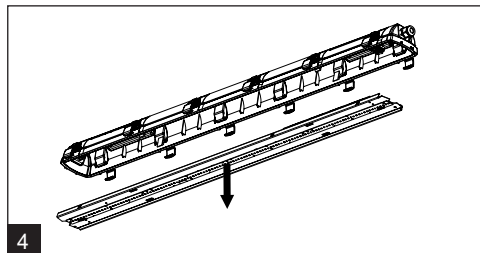

Custa65

IP65

CUSTA65	A[mm]	D[mm]	CUSTA65	A[mm]	D[mm]	CUSTA65	A[mm]	D[mm]
X	615	110-370	XL	1175	700-960	XXL	1455	970-1230
X 3P	621	110-370	XL 3P	1181	700-960	XXL 3P	1461	970-1230
			XL 5P	1187	700-960	XXL 5P	1467	970-1230

Typ	Effekt	B10A	B16A	C10A	C16A
X	14W	43	69	67	107
XL	26W	16	25	27	43
XXL	33W	16	25	27	43

LED insats och drivdon i denna armatur skall endast ersättas av tillverkaren, dess serviceagent eller liknande kvalificerad person!