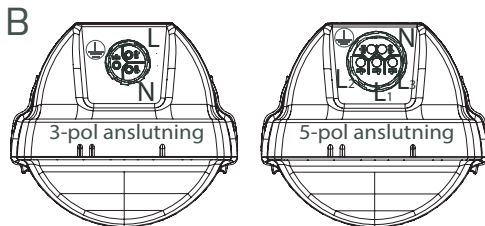

Snabbanslutning