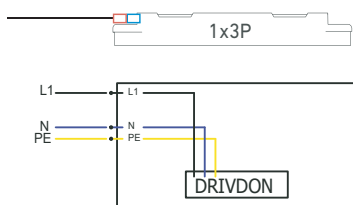

Snabbanslutning 3P