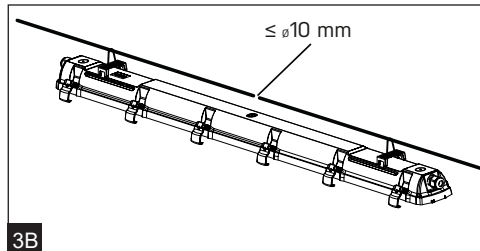

Custa65

IP65

CUSTA65	A[mm]	D[mm]	CUSTA65	A[mm]	D[mm]	CUSTA65	A[mm]	D[mm]
X	615	110-370	XL	1175	700-960	XXL	1455	970-1230
X 3P	621	110-370	XL 3P	1181	700-960	XXL 3P	1461	970-1230
			XL 5P	1187	700-960	XXL 5P	1467	970-1230

Typ	Effekt	B10A	B16A	C10A	C16A
X	14W	43	69	67	107
XL	26W	16	25	27	43
XXL	33W	16	25	27	43

LED insats och drivdon i denna armatur skall endast ersättas av tillverkaren, dess serviceagent eller liknande kvalificerad person!