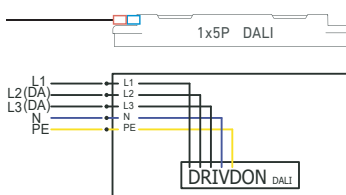

Snabbanslutning 5P DALI