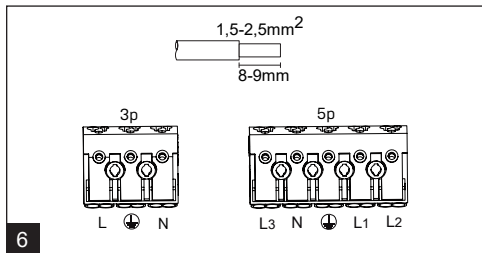

Custa65

IP65

220-240V
50/60Hz