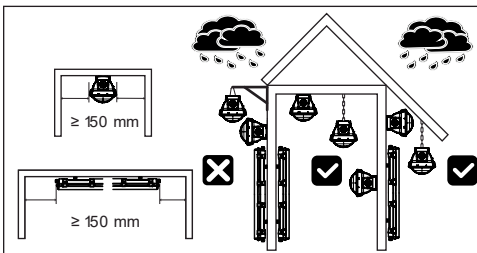

Custa65

IP65

CUSTA65	A[mm]	D[mm]	CUSTA65	A[mm]	D[mm]	CUSTA65	A[mm]	D[mm]
X	615	110-370	XL	1175	700-960	XXL	1455	970-1230
X 3P	621	110-370	XL 3P	1181	700-960	XXL 3P	1461	970-1230
			XL 5P	1187	700-960	XXL 5P	1467	970-1230