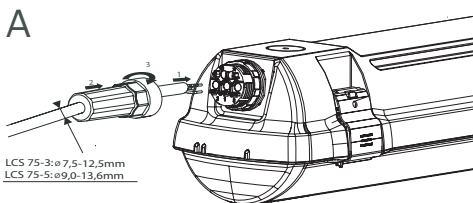

Snabbanslutning